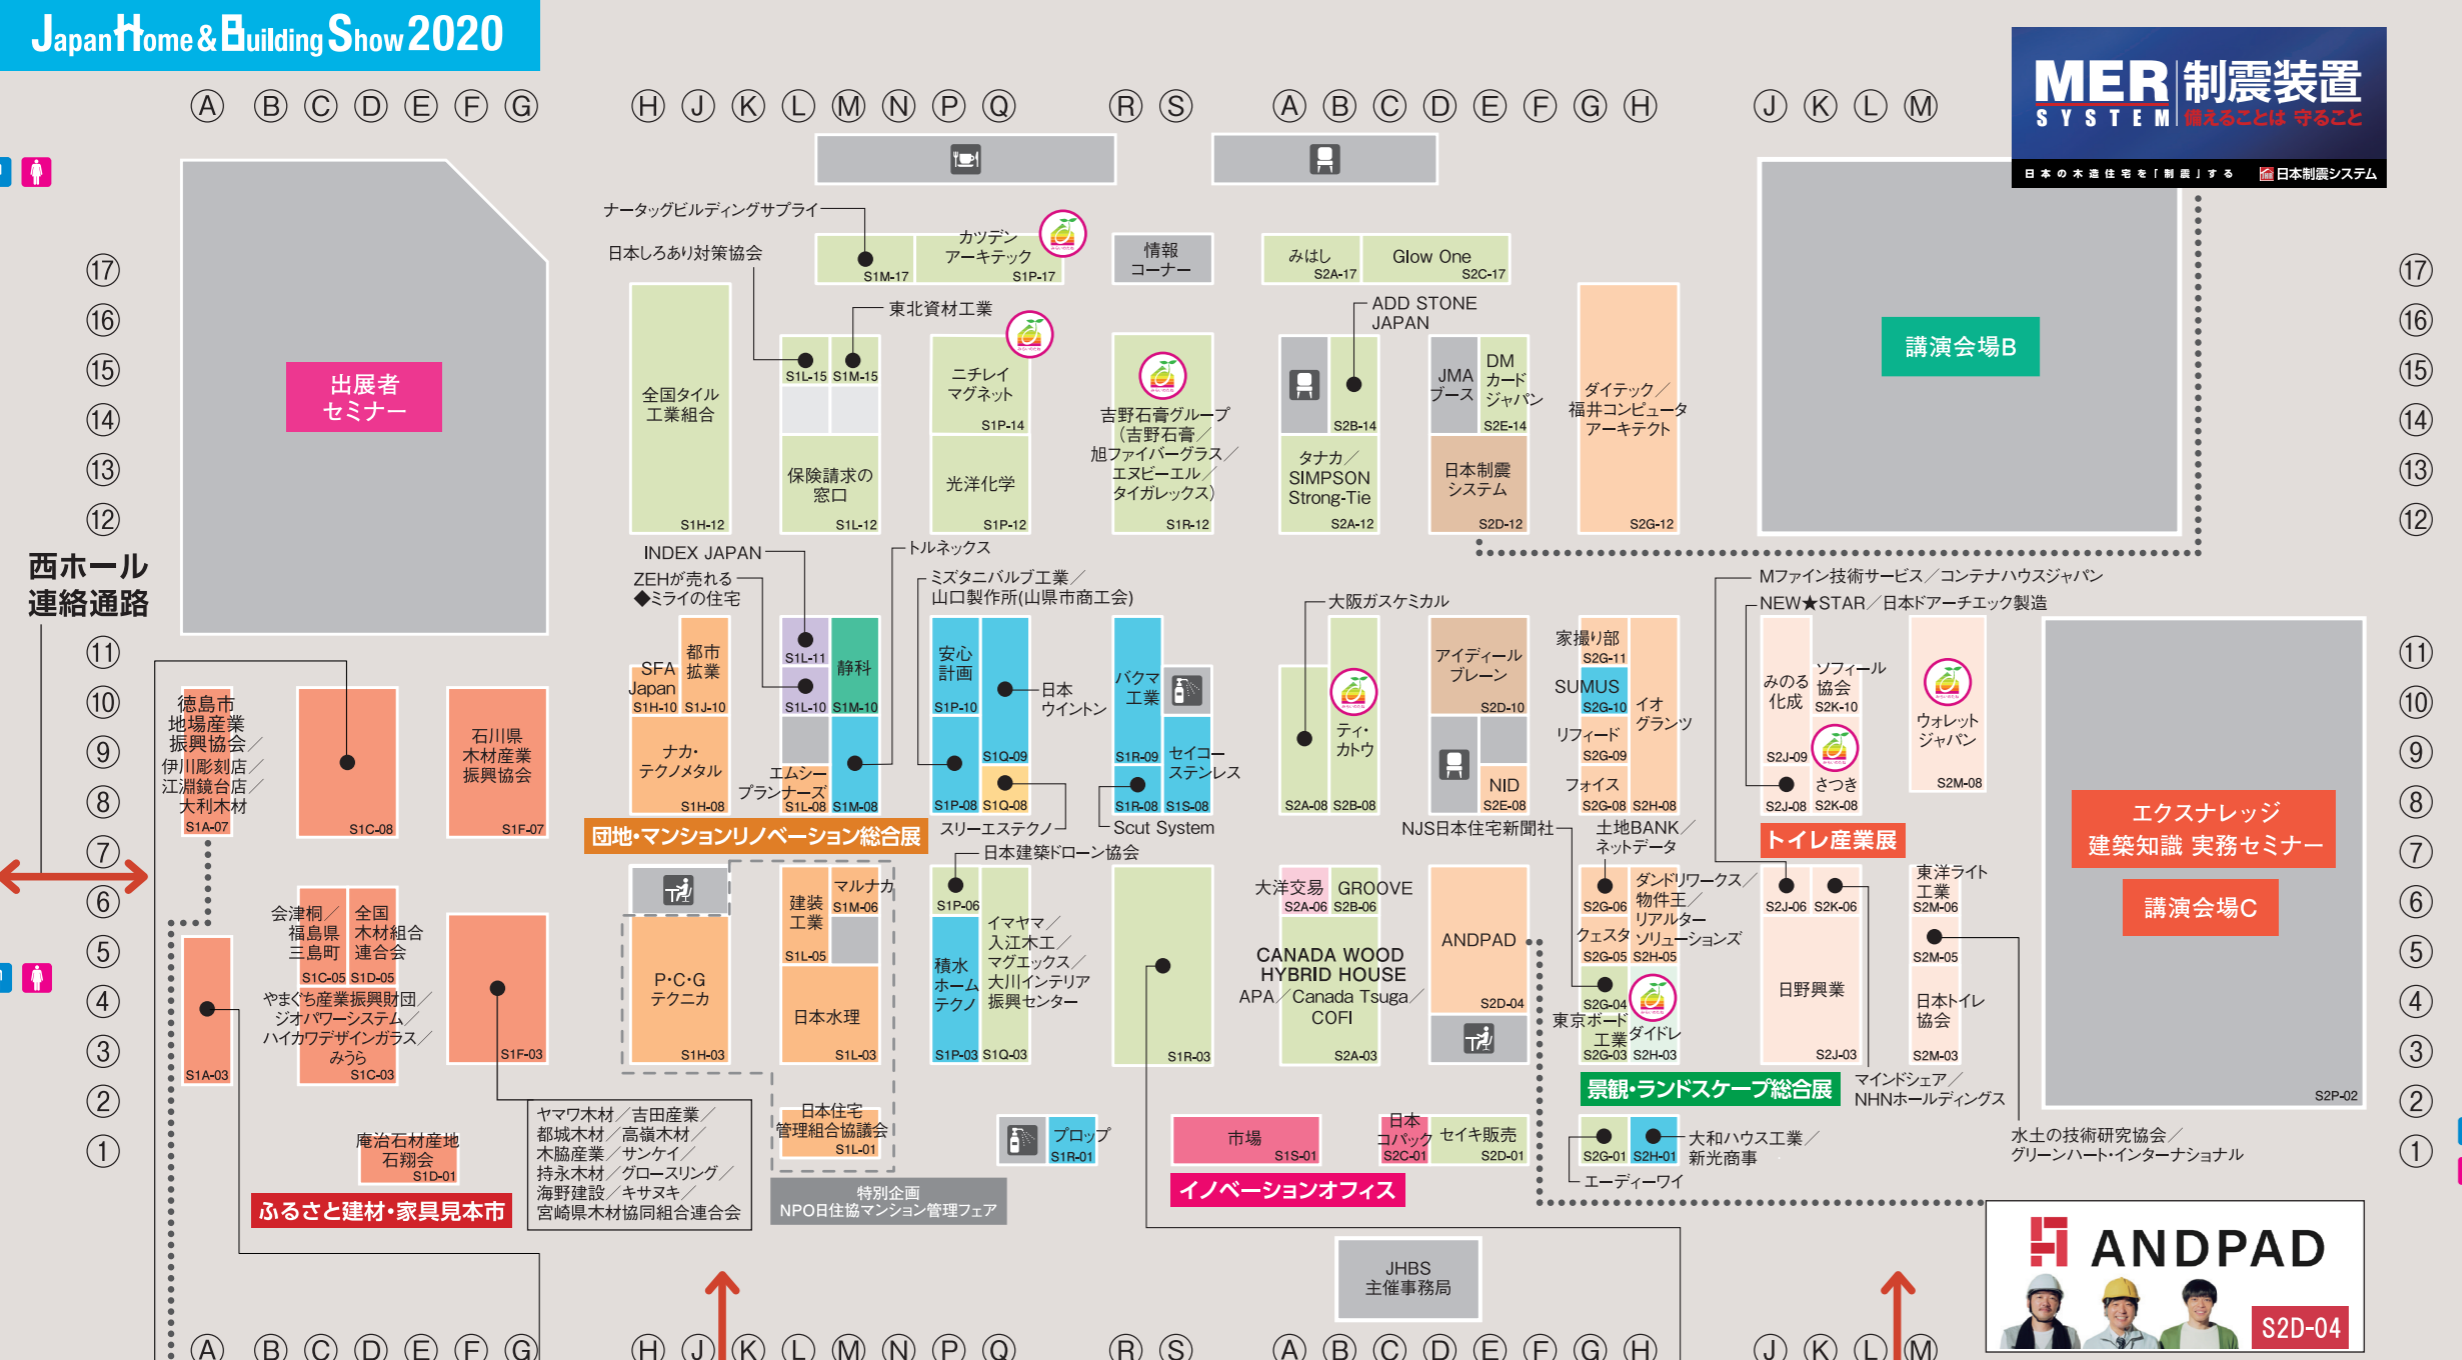

南1ホール 南2ホール

出展者一覧は裏面をご覧ください

2階 エスカレーター 4Fへ 入口1 入口2

入場証出カカウンター 南3・4ホールへは、エスカレーターをご利用ください。

愛媛県産材製品市場開拓協議会 CANADA WOOD PAVILION 建築家が選ぶ“みらいのたね賞”受賞企業 目印はこちら

ブース番号のご案内 W1A-11 会場内サービス案内 会場内は撮影禁止です。 日本ホームショー

Japan Home & Building Show 2020 第42回 ジャパンホームショー 第15回 ふるさと建材・家具見本市

第5回 アジア・ファニッシング・フェア 2020

同時開催 相入場実施中! 会場構成図

2021年開催告知 Japan Home & Building Show 展示会のご案内 会期 2021年2月24日▶3月5日

人材育成のご案内 人材確保、営業力強化、働き方改革などの課題をお持ちではありませんか?

Japan Home & Building Show 2020

ジャパンホームショー

Table listing exhibitors for the Japan Home & Building Show 2020, including companies like アイディールブレン, 青柳興業, and others with their respective booth numbers.

トイレ・バス・キッチン空間設備フェア

Table listing exhibitors for the Toilet, Bath, and Kitchen Space Equipment Fair, including companies like ウォーターデザイン and others.

イノベーションオフィス

Table listing exhibitors for the Innovation Office exhibition, including companies like 市場 and others.

南4ホール

アジア・ファニシング・フェア 2020

景観・ランドスケープ総合展

Table listing exhibitors for the Landscape & Landscaping General Exhibition, including companies like ガイドレ and others.

店舗・商業空間デザイン展

Table listing exhibitors for the Retail & Commercial Space Design Exhibition, including companies like インターフォルム and others.