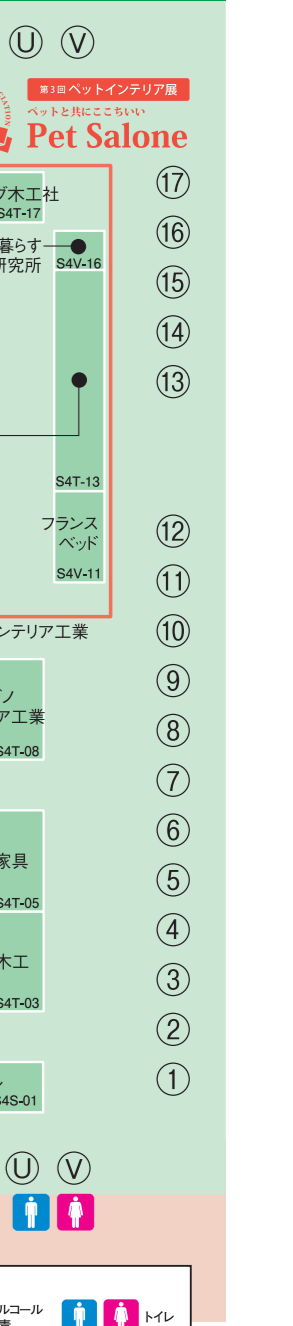

南4ホール

アジア・ファニシング・フェア 2020

景観・ランドスケープ総合展

Table listing exhibitors for the Landscape & Landscaping General Exhibition, including companies like ガイドレ and others.

店舗・商業空間デザイン展

Table listing exhibitors for the Retail & Commercial Space Design Exhibition, including companies like インターフォルム and others.

海外

南1・2ホールへは、エスカレーターをご利用ください。

会場内サービス案内 (On-site Service Guide) listing facilities like cafe, lounge, and restrooms.

建築家が選ぶ "みらいのたね賞" 受賞企業 (Award-winning companies chosen by architects).

ブース番号のご案内 (Booth Number Guide) showing the location of booth W1A-11.

会場内撮影禁止 (No Photography in Venue) with icons for video recording and flash photography.

ジャパンホームショー (Japan Home Show) logo and information about the event.